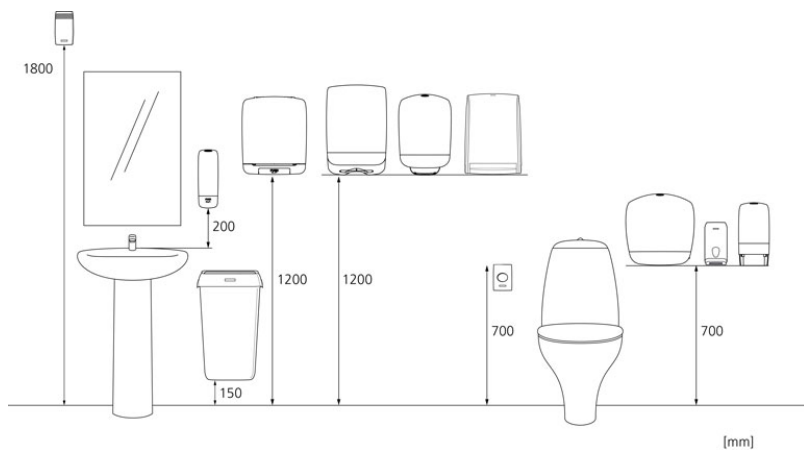

ISO9001

Product / Consumer pack

x 280 mm
y 400 mm
z 228 mm

Black

2.5 kg

Transport pack

x 404 mm
y 258 mm
z 304 mm

1

3.04 kg

6414301040711

Transport pallet

x 800 mm
y 1182 mm
z 1200 mm

30

98 kg

6414301040728

Measurements and installing