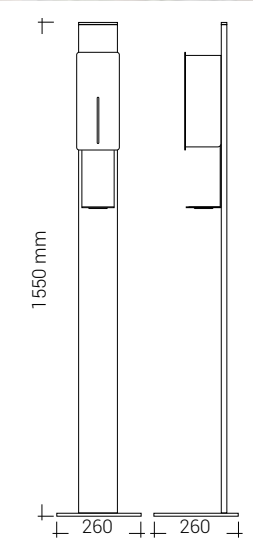

LOKI GULV- & BORDSTANDER