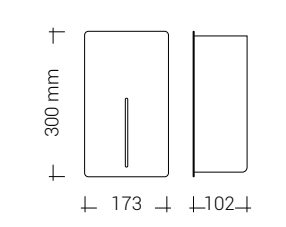

LOKI HÅNDTØRRER

- Rustfrit stål, børstet eller pulverlakeret
- Tørretid på 10-15 sekunder
- Light guide
- Justerbar aktiveringsafstand