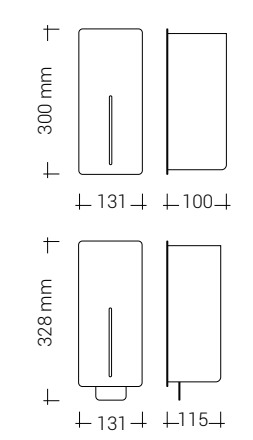

LOKI SÆBE-/DESINFEKTIONSDISPENSER

1. **SÆBE-/DESINFEKTIONSDISPENSER – berøringsfri**
2. Rustfrit stål, børstet eller pulverlakeret
   - 850 ml (= 800-975 doseringer)
   - Fås til skumsæbe, flydende sæbe og desinfektion
   - Batteridrevet eller tilsluttet strøm via transformere
   - Light guide
3. **SÆBE-/DESINFEKTIONSDISPENSER – manuel**
4. Rustfrit stål, børstet eller pulverlakeret
   - 6 dl (= 400-850 doseringer)
   - Fås til skumsæbe, flydende sæbe og desinfektion
   - Kontrolvindue til væskniveau