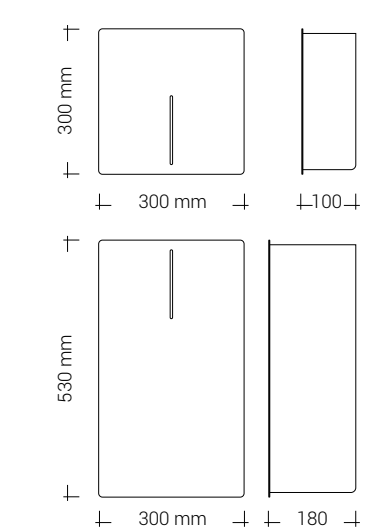

LOKI SERVIETDISPENSER & AFFALDSSPAND

1. **SERVIETDISPENSER**
2. Rustfrit stål, børstet eller pulverlakeret
   - 2 lags, Z-foldede papirservietter (max. 85 x 260 mm)
   - Kontrolvindue til papirniveau
3. **AFFALDSSPAND**
4. Rustfrit stål, børstet eller pulverlakeret
   - 23 l kapacitet
   - Indvendig poseholder