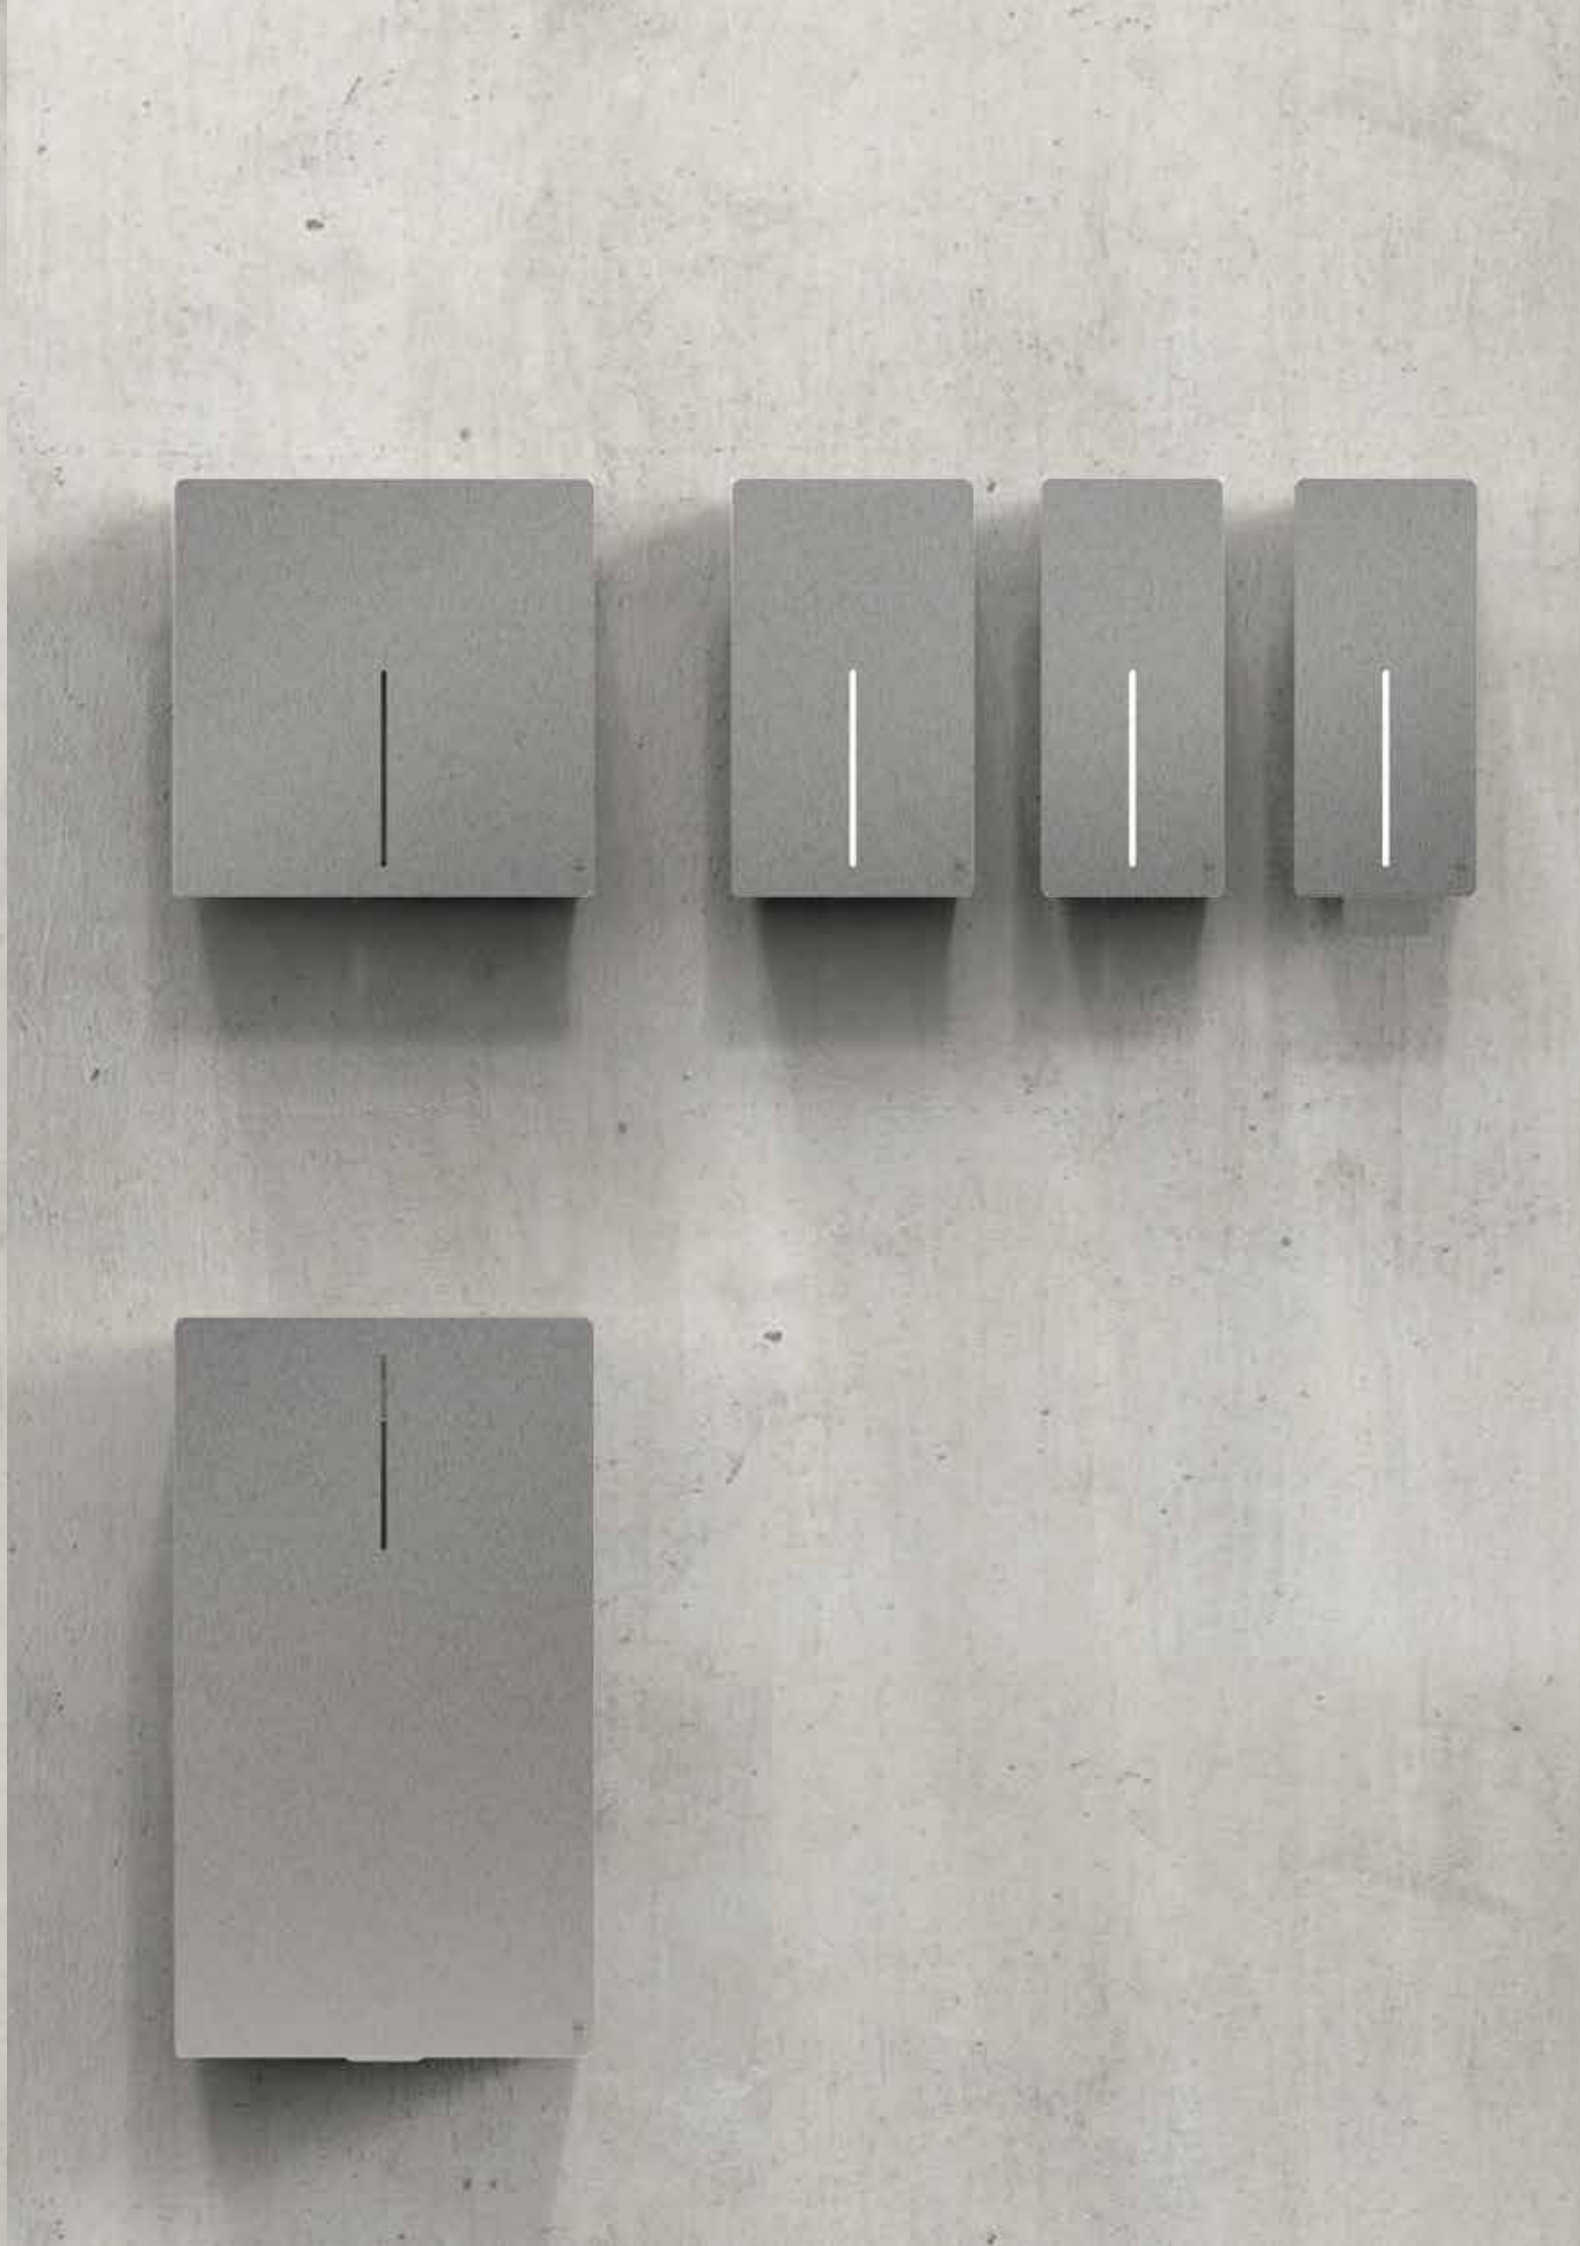

LOKI

by DAN DRYER

DAN DRYER er producent og leverandør af kvalitetsudstyr til toiletrum, og vores produkter med det velkendte vikingelogo findes i hele verden – blandt andet i lufthavne, offentlige institutioner og detailkæder.

Vores mange års erfaring og know-how ligger bag udviklingen af den innovative produktserie, LOKI. LOKI-serien tager sit udgangspunkt i den designmæssige tradition, som er etableret i DAN DRYER, hvor design, funktion og høj kvalitet går hånd i hånd.

Vores vision med LOKI har været at skabe et smukt og funktionelt design, der forholder sig til rummernes øvrige arkitektur. Derfor har vi skabt et formsprog, der med sine rene linjer harmonerer med arkitekturens andre elementer såsom vinduer, døre og vægflader.

Repetition er et af nøgleordene bag den prisvindende produktserie. Det lange karakteristiske spor på frontpladen binder serien sammen og skaber harmoni, når LOKI-produkterne hænger side om side.

LOKI

DAN DRYER A/S
Alsikevej 8
DK-8920 Randers NV

Tel: +45 86 41 57 11
Email: info@dandryer.dk

WWW.DANDRYER.DK