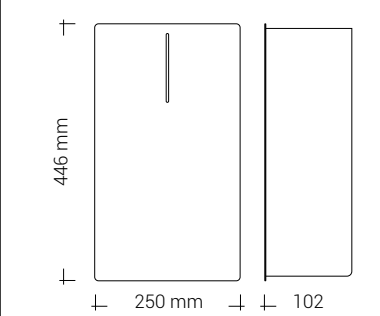

LOKI HYGIEJNESPAND

- Rustfrit stål, børstet eller pulverlakeret
- 11 l kapacitet
- Indvendig poseholder