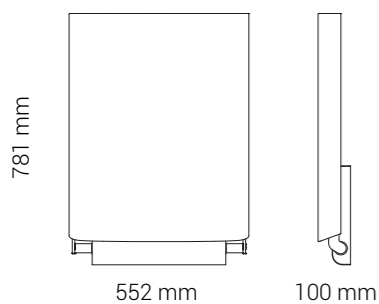

BJÖRK PUSLEBORD

- Væghængt
- 2 års garanti
- Bæreevne max. 80 kg
- Kraftige materialer med afrundede kanter for optimal sikkerhed
- Torsionsfjedre gør det nemt at åbne og lukke puslebordet
- Leveres i sort, hvid samt alle RAL-farver
- Ideelt til toiletrum med begrænset væglads

BJÖRK PAPIR DISPENSER

- Vægmonteret
- 2 års garanti
- Udstyret med sikkerhedslås
- Passer til W-foldede papirhåndklæder 34 x 20,3 cm
- Leveres i sort, hvid samt alle RAL-farver
- Praktisk og hygiejnisk løsning til en altid ren pusleflade

PUSLEPUDE

- Leveres i sort eller grå
- Håndsyet og let at rengøre
- Fastgøres til puslebordet ved hjælp af velcro
- L: 650 mm x B: 450 mm x H: 20 mm
- Til DAN DRYER pusleborde
- Slidstærk og betrukket med 100% OEKO-TEX certificeret PU-kunsthæder på for- og bagside

AWARDS

BJÖRK PUSLEBORD

- Red Dot Design Award, best of the best, 2017
- German Design Award, 2018
- Good Design, 2018