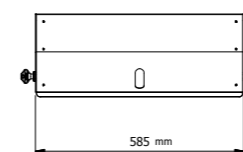

- Vægmonteret
- 2 års garanti
- Passer til 50 x Ø10 cm papirruller
- Leveres som standard i børstet, rustfrit stål
- Solidt låsesystem sikrer holderen mod hærværk
- Gasdæmper gør holderen nem at betjene med én hånd
- Praktiske skuehuller gør det nemt at tjekke papirstatus