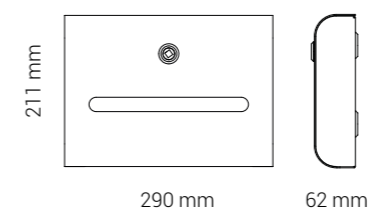

PUSLEBORD UDEN SIKKERHEDSBÆLTE
(EN 12221-1:2008 + A1:2013)

PUSLEBORD MED SIKKERHEDSBÆLTE
(ASTM F2285-04(2016)e1...Diaper Changing Tables for Commercial Use)

BJÖRK PAPIR DISPENSER

- Vægmonteret
- 2 års garanti
- Udstyret med sikkerhedslås
- Passer til W-foldede papirhåndklæder 34 x 20,3 cm
- Leveres i sort, hvid samt alle RAL-farver
- Praktisk og hygiejnisk løsning til en altid ren pusleflade

PUSLEPUDE

- Leveres i sort eller grå
- Håndsyet og let at rengøre
- Fastgøres til puslebordet ved hjælp af velcro
- L: 650 mm x B: 450 mm x H: 20 mm
- Til DAN DRYER pusleborde
- Slidstærk og betrukket med 100% OEKO-TEX certificeret PU-kunsthæder på for- og bagside