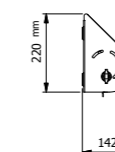

- Vægmonteret
- 2 års garanti
- Passer til 50 x Ø10 cm papirruller
- Leveres som standard i børstet, rustfrit stål
- Solidt låsesystem sikrer holderen mod hærværk
- Gasdæmper gør holderen nem at betjene med én hånd
- Praktiske skuehuller gør det nemt at tjekke papirstatus