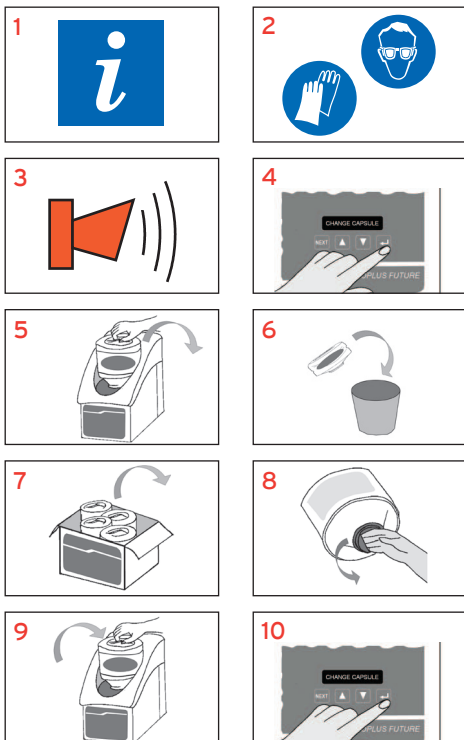

BRUGERVEJLEDNING

ANVENDES MED ECOLAB DOSERINGSENHED

Din Ecolab konsulent vil justere doseringsenheden efter dine specifikke behov for rengøring.

1. 1 Se hygiejneplanen og produktetiketten for detaljeret brugervejledning.
2. 2 Anvend påkrævet beskyttelse ved direkte kontakt med produktet.
3. 3 Genopfyld produktdispenseren når alarmen lyder.
4. 4 Sluk doseringsenheden ved at trykke på enter.
5. 5 Fjern den tomme kapsel.
6. 6 Ødelæg og smid den tomme kapsel ud.
7. 7 Tag en ny kapsel fra kassen.
8. 8 Fjern låget fra kapslen.
9. 9 Placer kapslen med åbningen nedad i doseringsenheden.
10. 10 Tænd doseringsenheden ved at trykke enter.

INFORMATION

Kun til professionelt brug!

For at opnå det bedste resultat skal du bruge produktet i kombination med et Ecolab afspændingsmiddel.

Bør ikke bruges på aluminium og andre bløde metaller. Dosering 0,7 - 1,4 g/l.

SIKKERHED

For yderligere information og sikkerhedsinstruktioner se produktetiketten og Sikkerhedsdatabladet.

OPBEVARING

Opbevares under 40°C i original tillukket emballage.

EMBALLAGE

4 x 4,5kg