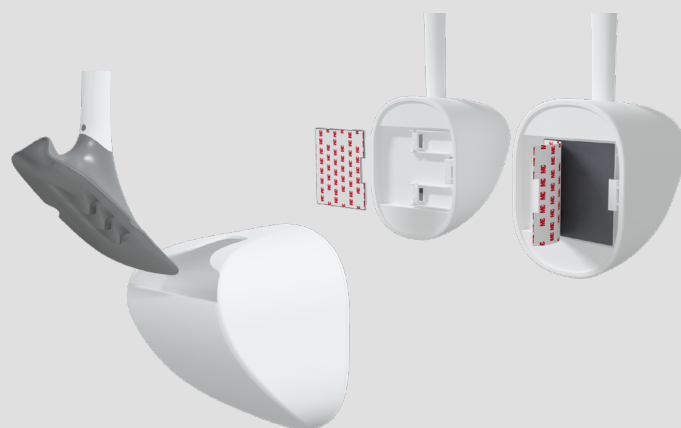

Model: Copenhagen

Hygiejnisk toiletbørste m/væggholder

Sanimaid Copenhagen modellen er smukt udformet i et minimalistisk udtryk der passer perfekt ind i ethvert hjem, men også på kontoret og alle andre steder med et personale- eller kundetoilet. Den væghængte holder opsættes nemt uden brug af skruer med det medfølgende 3M vægbeslag og holderen kan klikkes af/på efter behov.

Toiletbørsten er den originale og prisvindende model, hvor hovedet er lavet af et fleksibelt og vandafvisende materiale, som nemt og effektivt rengør i hele kummen, selv under kanten. Antibakterielt og ekstra langt og massivt håndtag sikrer god hygiejne, ergonomi og styrke.

Egenskaber:

- Væghængt for bedre plads og hygiejne omkring toilettet.
- Antibakterielt håndtag – undgå smitterisiko.
- Børstefri rengøringshoved. Den mest hygiejniske måde at rengøre toilettet på – ingen spredning af bakterier.
- 360° effektiv rengøring i hele toiletkummen – også under kanten.
- Drypfri så man undgår vand på gulvet og i holderen.
- More info, pictures & videos: www.sanimaid.com.

Specifikationer:

Farver	Hvid, sort
Type	Væghængt m/ 3M vægbeslag. Holder kan klikkes af/på
Toiletbørste	Original
Størrelse	462 x 83 x 88mm (LxBxD)
Antibakteriel	Microban® sølv ioner build-in teknologi i håndtaget – 99% bakteriefri - undgå smitterisiko